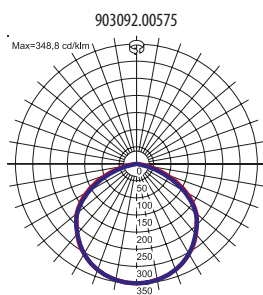

COURBES DE LUMIÈRE