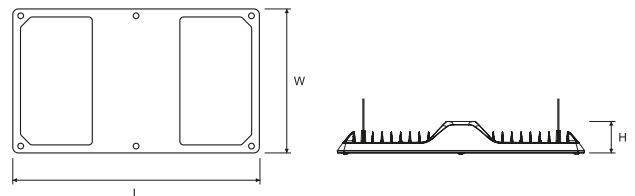

Code	Le remplacement de la technologie conventionnelle [W]	Angle de faisceau	Puissance luminaire [W]	Lumen OUT [lm]	Efficacité [lm/W]	Température de couleur [K]	IRC/Ra	Température de fonctionnement [°C]
903092.00575	250W MH (300W)	100°	157	21150	135	5700	>80	-30 ... +40

Code	Dimensions [mm] L W H	Dimensions de découpe [mm] L	Quantité par palette	Quantité dans l'emballage	Poids net [kg]
903092.00575	515 345 90	430	30	1	6,5